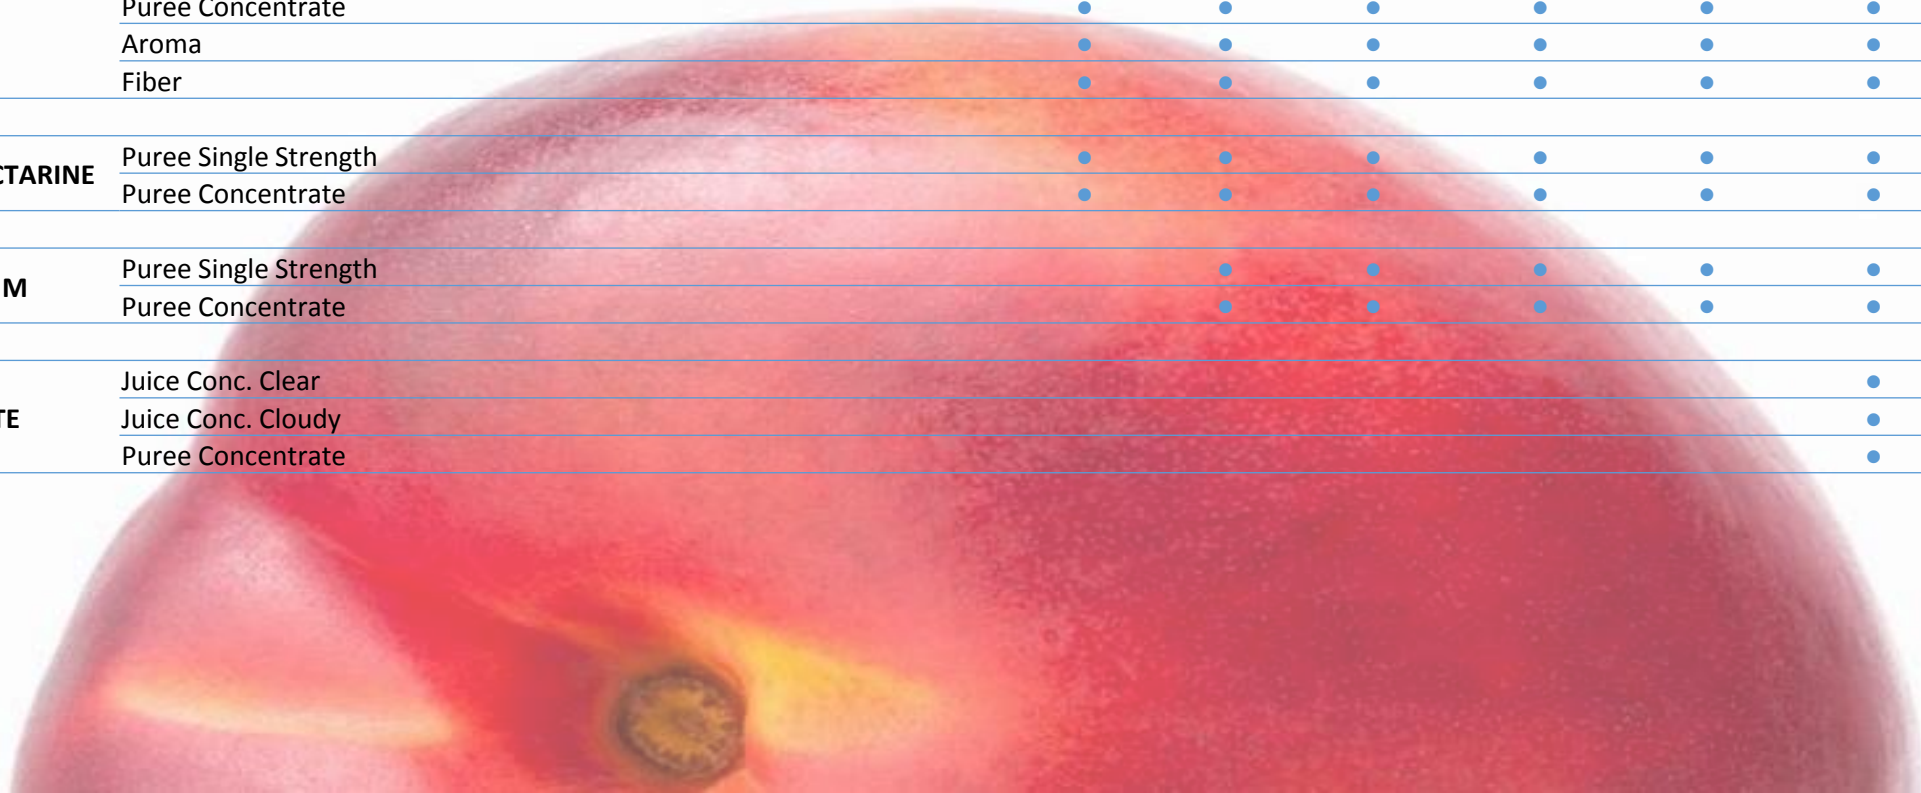

STONE FRUITS

FRUIT	PRODUCT	JAN	FEB	MAR	APR	MAY	JUN	JUL	AUG	SEPT	OCT	NOV	DEC
APRICOT	Puree Single Strength					•	•	•					
	Puree Single Strength (Baby-Food)						•						
PEACH	Juice Conc. Clear					•	•	•	•	•	•		
	Juice Conc. Cloudy					•	•	•	•	•	•		
	Puree Single Strength					•	•	•	•	•	•		
	Puree Single Strength (Baby-Food)							•	•				
	Puree Concentrate					•	•	•	•	•	•	•	
	Aroma					•	•	•	•	•	•	•	
	Fiber					•	•	•	•	•	•	•	
NECTARINE	Puree Single Strength					•	•	•	•	•	•		
	Puree Concentrate					•	•	•	•	•	•		
PLUM	Puree Single Strength						•	•	•	•	•		
	Puree Concentrate						•	•	•	•	•		
DATE	Juice Conc. Clear										•	•	•
	Juice Conc. Cloudy										•	•	•
	Puree Concentrate										•	•	•

Indulleida,s.a.

VEGGIES

FRUIT	PRODUCT	JAN	FEB	MAR	APR	MAY	JUN	JUL	AUG	SEPT	OCT	NOV	DEC
CARROT	Juice NFC	•	•	•	•	•					•	•	•
	Juice Conc. Clear	•	•	•	•	•					•	•	•
	Juice Conc. Cloudy	•	•	•	•	•					•	•	•
	Puree Single Strength	•	•	•	•	•					•	•	•
	Puree Concentrate	•	•	•	•	•					•	•	•
CUCUMBER	Juice NFC	•	•	•	•	•						•	•
	Puree Single Strength	•	•	•	•	•						•	•
TOMATO	Juice NFC								•	•	•		
	Puree Single Strength								•	•	•		
	Puree Concentrate								•	•	•		
BETROOT	Juice NFC	•										•	•
	Puree Single Strength	•										•	•
BROCCOLI	Juice NFC		•	•	•	•					•	•	•
	Puree Single Strength		•	•	•	•					•	•	•